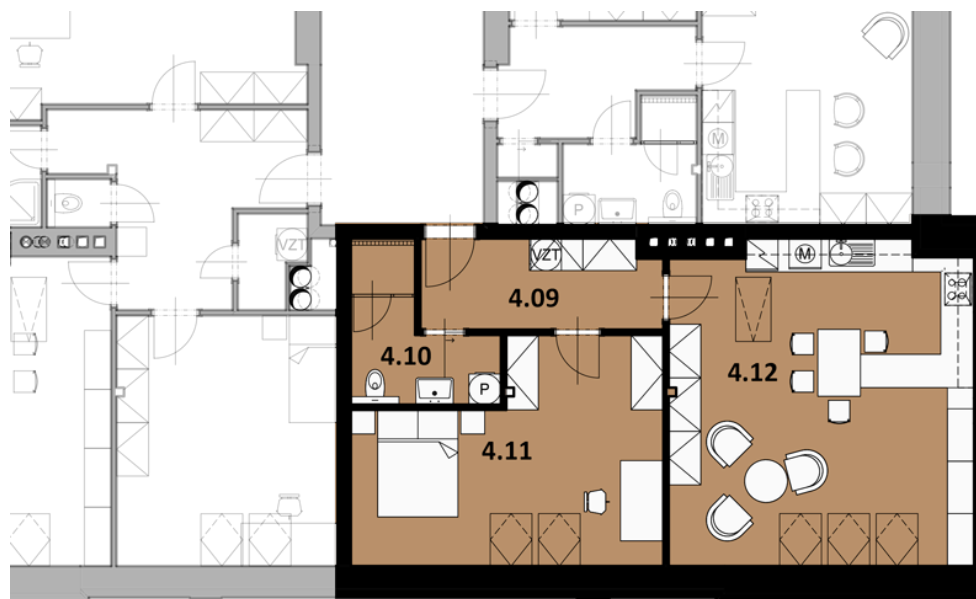

REZIDENCE NEMESIS

Byt č.10

2+kk | 4 NP | Z | PENB: B

4.09 Předstíň	7,51 m ²
4.10 Koupelna + WC	5,80 m ²
4.11 Ložnice	21,10 m ²
4.12 Obývací pokoj s kuchyňským a jídelním koutem	33,91 m ²
Ostatní plochy a příčky	15,89 m ²
Celková plocha*	84,21 m²
0.14 Sklep	8,27 m ²

Pohled na dům

Půdorys podlaží

Poznámka

Schéma zobrazuje zjednodušené řešení pro marketingové účely, které má pouze ilustrativní charakter a nemusí zcela odpovídat stavebně technickému řešení bytu. Vyobrazené zařízení (nábytek, el.spotřebiče, atd.) nejsou součástí dodávky. Podrobné informace na www.successdevelopment.cz