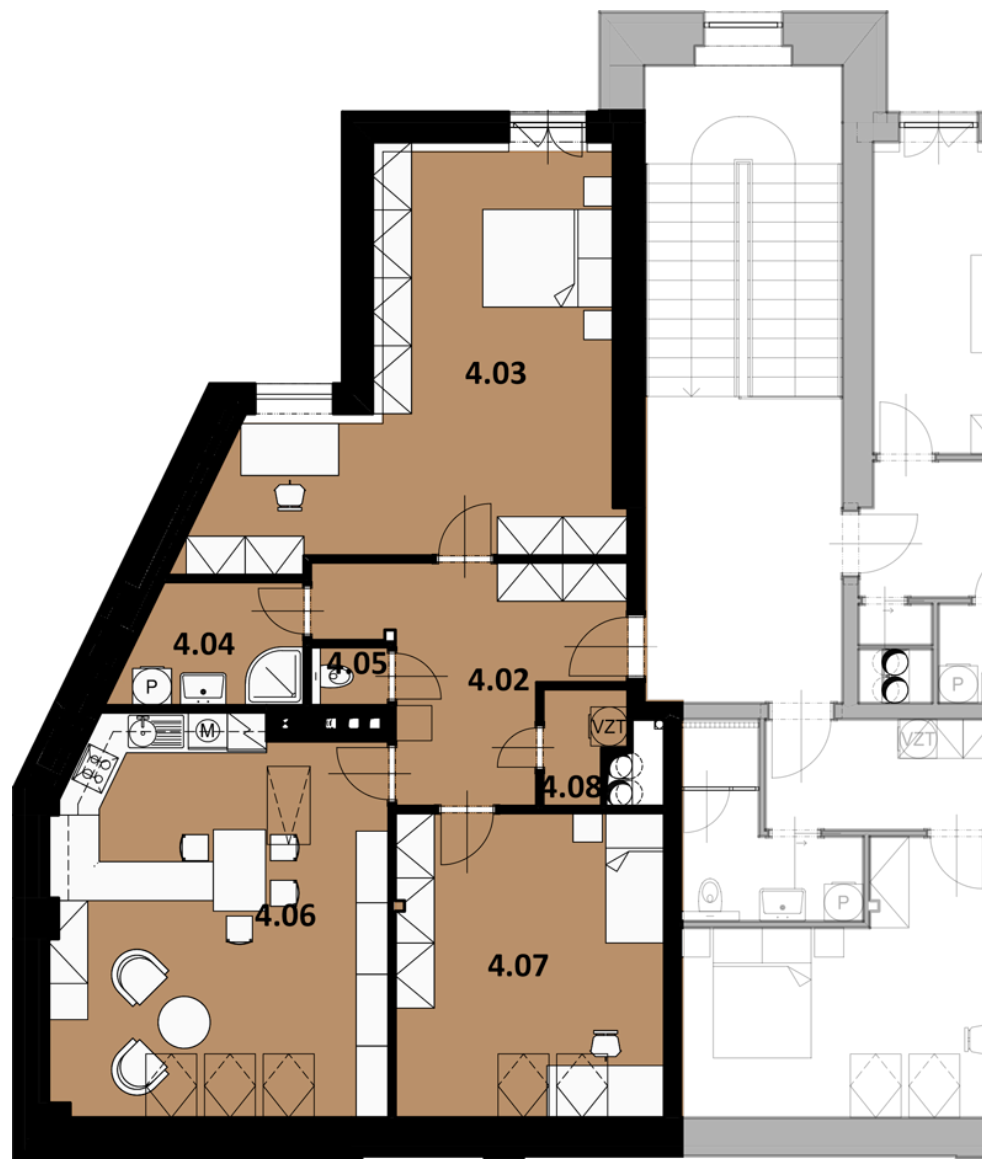

REZIDENCE NEMESIS

Byt č.9

3+kk | 4 NP | V | PENB: B

4.02 Předstíň	12,23 m ²
4.03 Ložnice	28,08 m ²
4.04 Koupelna	4,95 m ²
4.05 WC	1,08 m ²
4.06 Obývací pokoj s kuchyňským a jídelním koutem	30,88 m ²
4.07 Ložnice	19,30 m ²
4.08 Komora	1,98 m ²
Ostatní plochy a příčky	27,32 m ²
Celková plocha*	125,81 m²
0.13 Sklep	14,98 m ²

Pohled na dům

Půdorys podlaží

Poznámka

Schéma zobrazuje zjednodušené řešení pro marketingové účely, které má pouze ilustrativní charakter a nemusí zcela odpovídat stavebně technickému řešení bytu. Vyobrazené zařízení (nábytek, el.spotřebiče, atd.) nejsou součástí dodávky. Podrobné informace na www.successdevelopment.cz