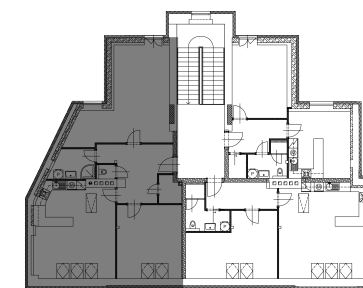

REZIDENCE NEMESIS

Byt č.9

3+kk | 4 NP | V | PENB: B

4.02 Předstíň	12,23 m ²
4.03 Ložnice	28,08 m ²
4.04 Koupelna	4,95 m ²
4.05 WC	1,08 m ²
4.06 Obývací pokoj s kuchyňským a jídelním koutem	30,88 m ²
4.07 Ložnice	19,30 m ²
4.08 Komora	1,98 m ²
Ostatní plochy a příčky	27,32 m ²
Celková plocha*	125,81 m²
0.13 Sklep	14,98 m ²

Pohled na dům

Půdorys podlaží

Poznámka

Schéma zobrazuje zjednodušené řešení pro marketingové účely, které má pouze ilustrativní charakter a nemusí zcela odpovídat stavebně technickému řešení bytu. Vyobrazené zařízení (nábytek, el.spotřebiče, atd.) nejsou součástí dodávky. Podrobné informace na www.successdevelopment.cz